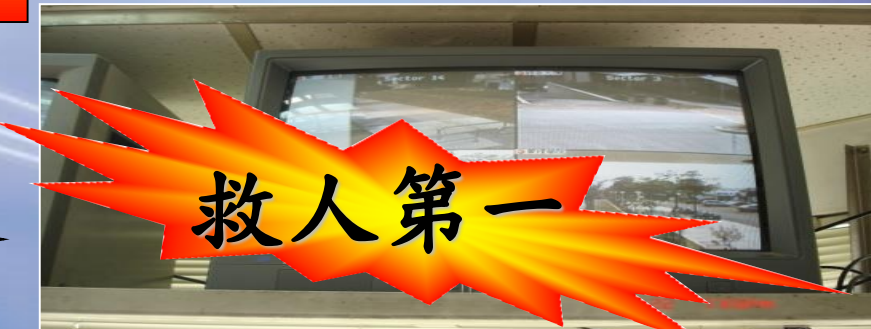

校園內緊急求救與監視安全警報系統

平時多留意系統位置

緊急呼叫系統設施

打開拿起話筒通聯(求救)

校內意外緊急事件通聯，就近利用
緊急呼叫系統反映！
若非常緊急，則立刻打：
119通知救護或消防車，或110通知
警察後再利用緊急呼叫系統反應！

使用方法：直接拿起話筒，與門口
駐警對話通聯，監視器亦全程錄影
駐警室電話：7740156、5041
校安中心電話：7740119、7119

駐警室立即收到訊號

監控、通聯，
駐警及教官趕赴現場處理

警察單位亦前來處理

救護車前來搶救

救人第一

全程監控錄影實況

監視安全警報系統說明

攝影機

感應燈

緊急呼
叫系統