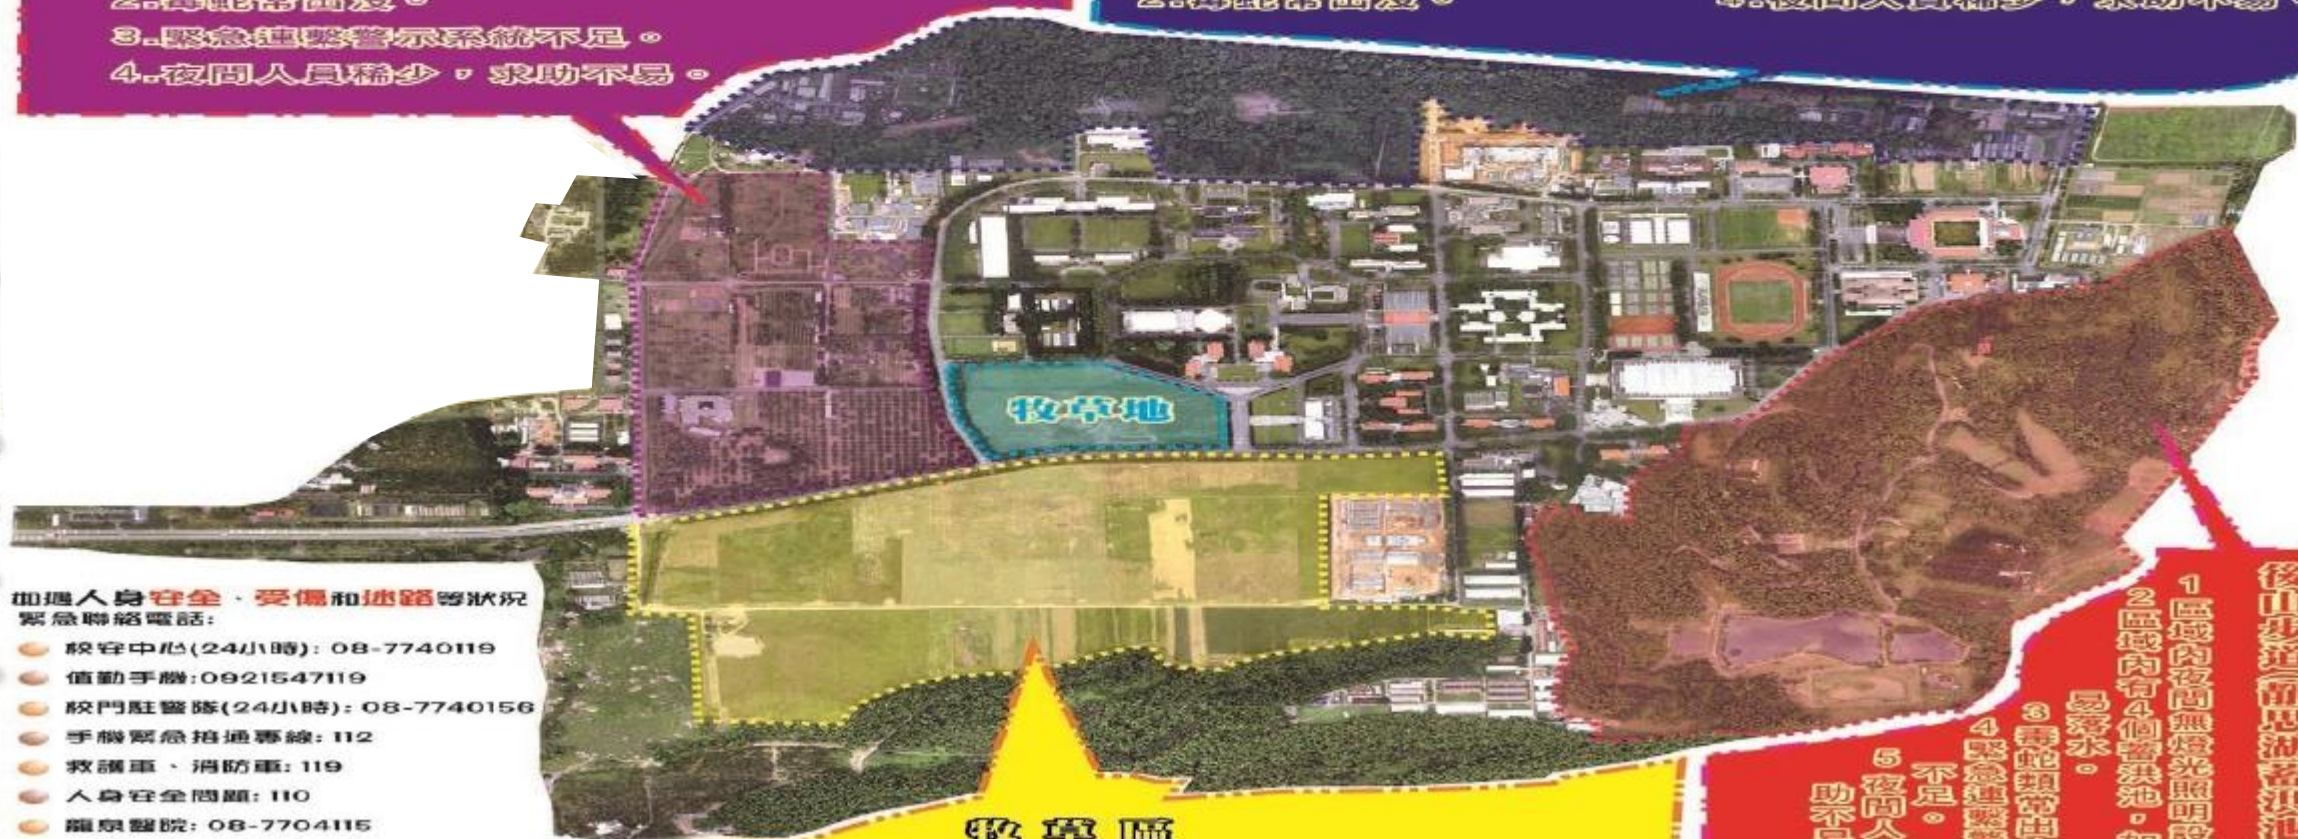

本校校園危安區域潛勢圖

國立屏東科技大學
校園危安潛勢區域圖

賞香農場

1. 區域內夜間無燈光照明。
2. 毒蛇常出沒。
3. 緊急通報警示系統不足。
4. 夜間人員稀少，求助不易。

森林步道、苗圃：農園賞香農場

1. 區域內夜間無燈光照明。
2. 毒蛇常出沒。
3. 緊急通報警示系統不足。
4. 夜間人員稀少，求助不易。

牧草區

1. 區域內夜間無燈光照明。
2. 毒蛇常出沒。
3. 緊急通報警示系統不足。
4. 夜間人員稀少，求助不易。

如遇人身安全、受傷和迷路等狀況
緊急聯絡電話：

- 校安中心(24小時): 08-7740119
- 值勤手機: 0921547119
- 校門駐警隊(24小時): 08-7740156
- 手機緊急撥通專線: 112
- 救護車、消防車: 119
- 人身安全問題: 110
- 龍泉醫院: 08-7704115
- 國仁醫院: 08-7223000
- 屏東基督教醫院: 08-7368686
- 龍泉派出所: 08-7701744
- 內埔派出所: 08-7796801

後山步道(龍鳳湖灌溉池)

1. 區域內夜間無燈光照明設施。
2. 區域內有4個蓄洪池，如稍不小心，易落水。
3. 毒蛇常出沒。
4. 緊急通報警示系統不足。
5. 夜間人員稀少，求助不易。